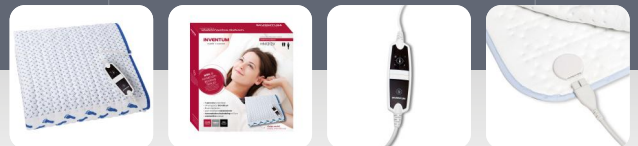

HN1312V

★★★★☆ 294 reviews

Elektrische onderdeken - 150 x 80 cm

De Inventum HN1312V 1-persoons elektrische onderdeken zorgt dat je elke avond in een behaaglijk voorverwarmd bed kruipt. De warmte bij het voetgedeelte kun je apart instellen. De deken is helemaal afgestemd op nachtelijk gebruik met 4 warmtestanden en een schakelaar met prettig sluimerlicht. Deze schakelaar is afneembaar, zodat je deze warmtedeken kunt wassen in de wasmachine.... [lees verder op de website](#)

- 1-persoons onderdeken
- 4 warmtestanden
- Apart instelbare voetenzone
- Oververhittingsbeveiliging
- Wasbaar op 30°C

Adviesprijs: € 84,99

Productkenmerken elektrische dekens

Type deken	›	onderdeken
Aantal personen	›	1
Aantal schakelaars	›	1
Aantal warmtestanden	›	4
Apart instelbare voetenwarmte	›	ja
Verlichte schakelaar	›	ja
Afkoppelbaar snoer	›	ja
Totale snoerlengte	›	± 230 cm
Extra dikke stof	›	ja
Wasmachine wasbaar	›	30°C
Automatische uitschakeling	›	na 12 uur
Inventum Veiligheidssysteem (ISS)	›	ja
Oeko-TEX standaard 100	›	ja

Technische gegevens elektrische dekens

Afmeting (lxb)	›	150 x 80 cm
Materiaal onderkant	›	fleece
Materiaal bovenkant	›	katoen
Aansluitwaarde	›	60 watt
Kema-Keur	›	ja